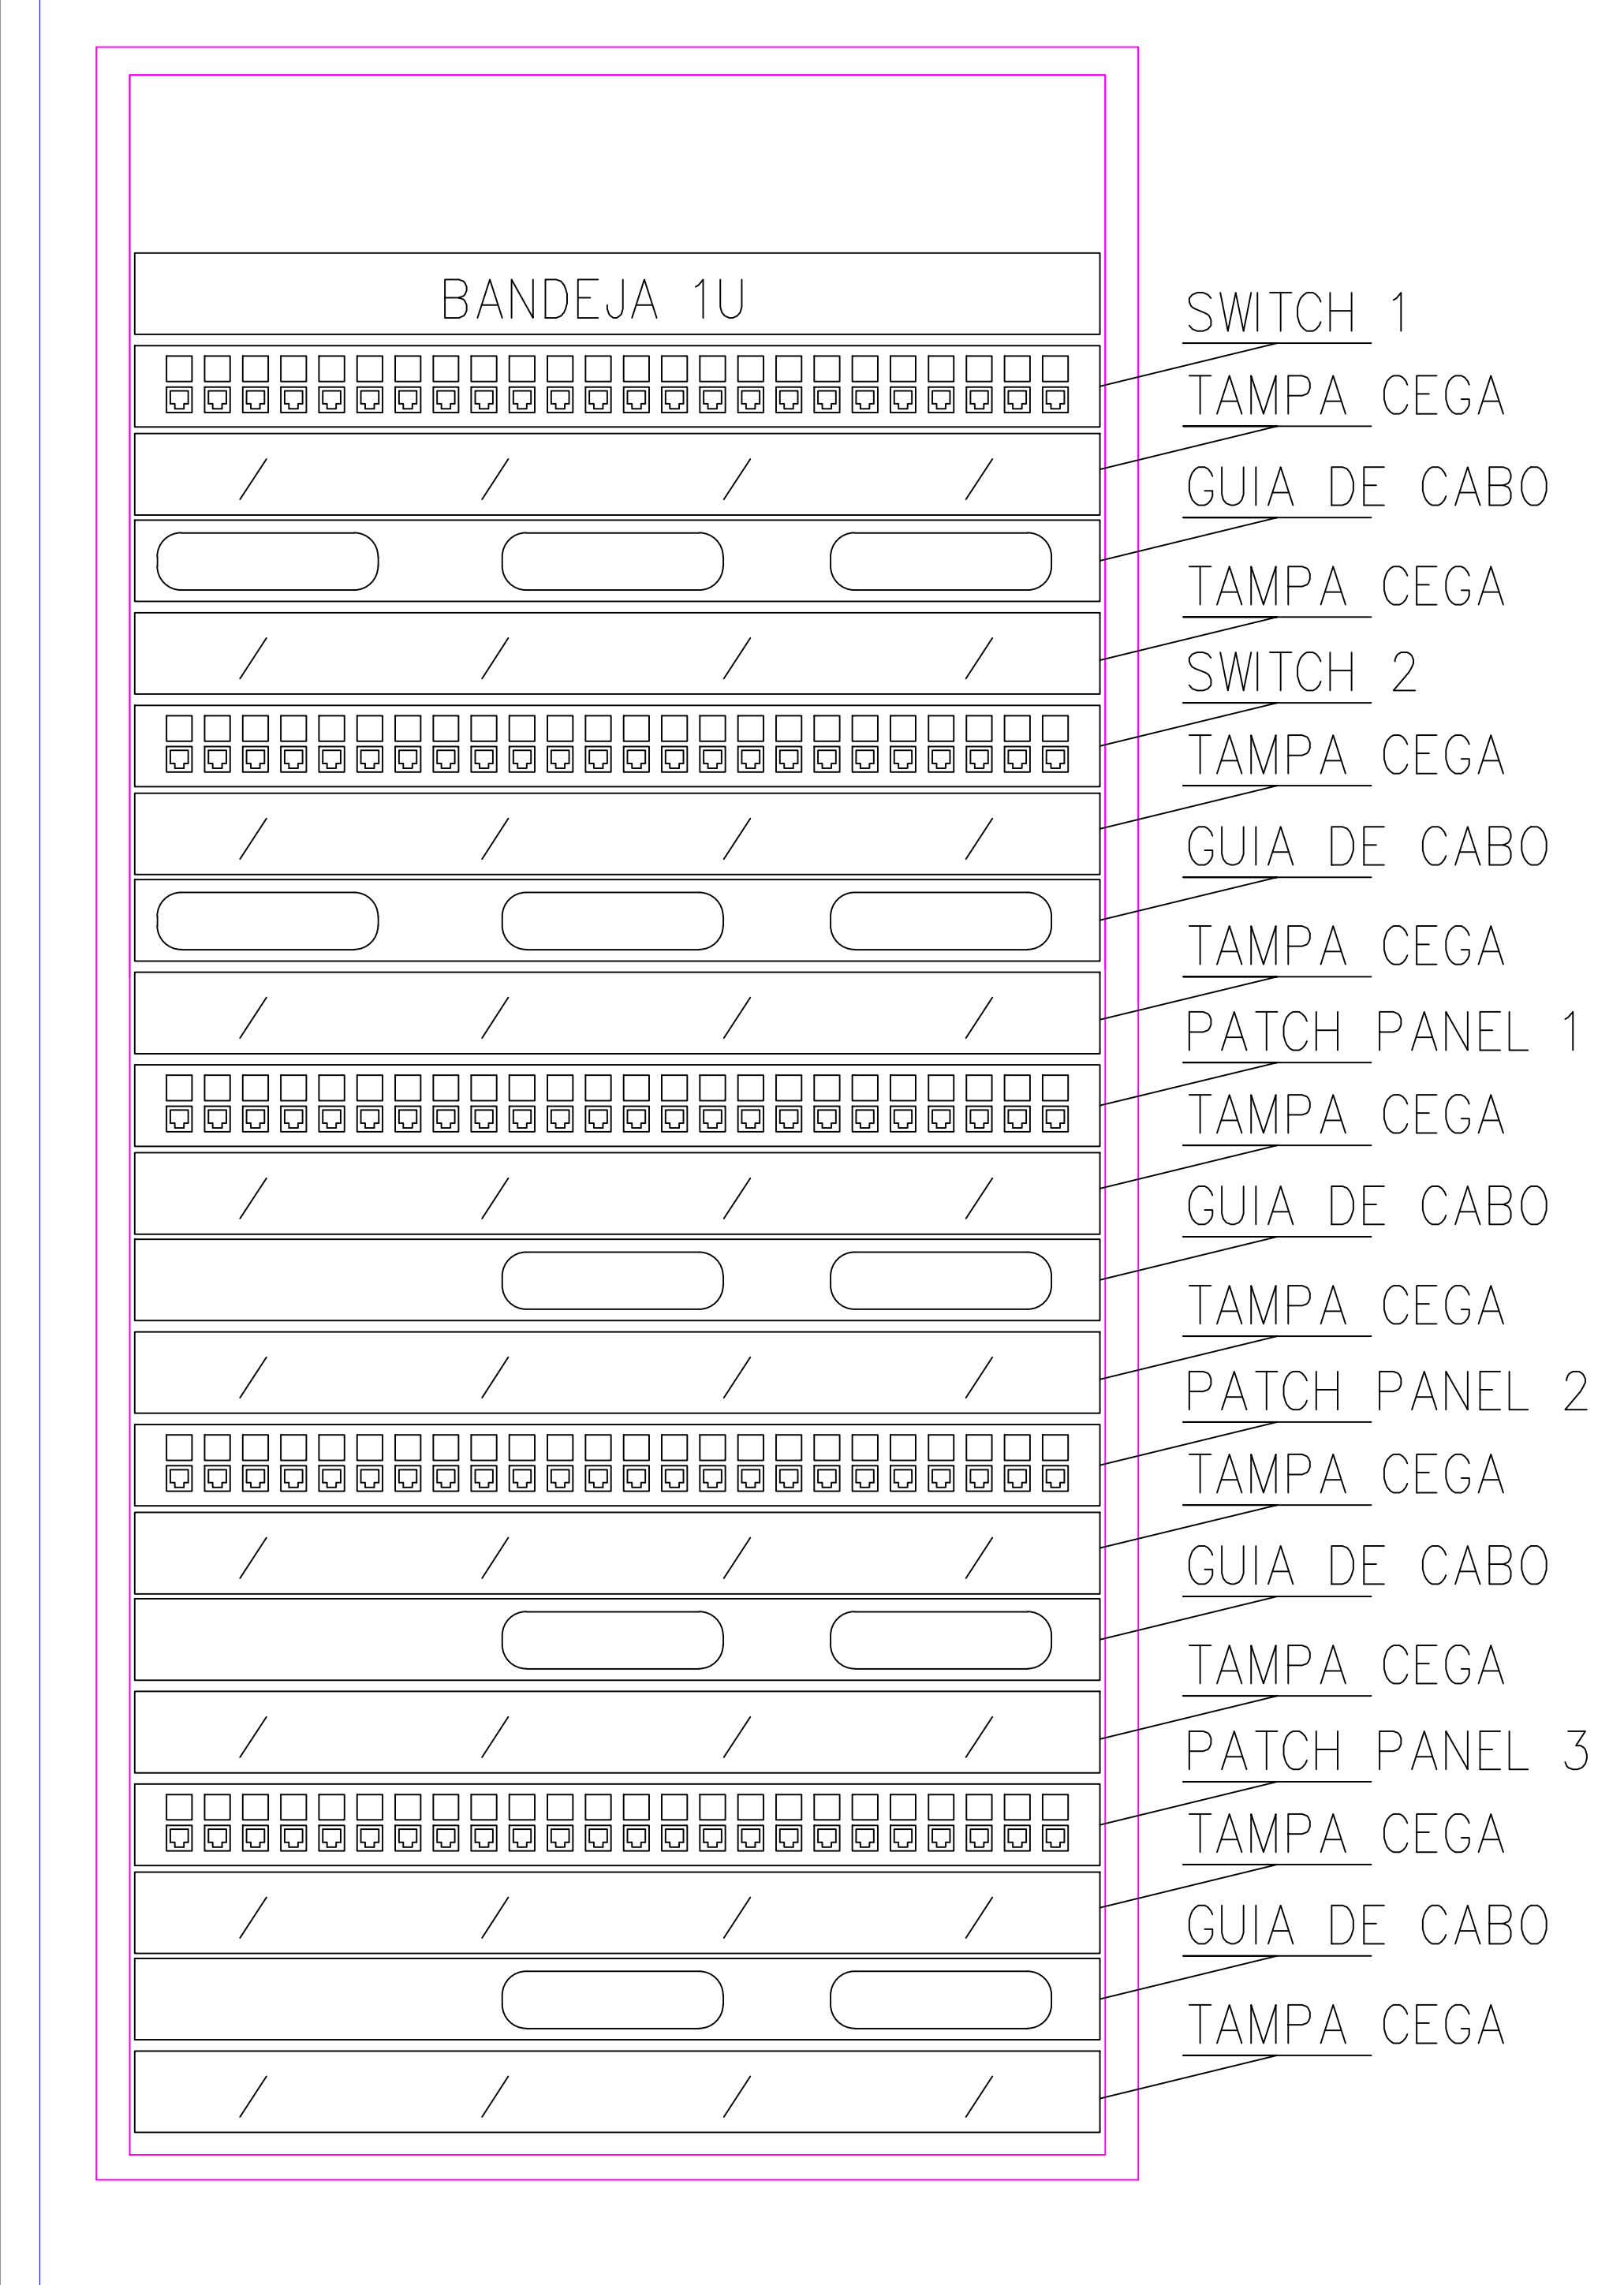

PLANTA BAIXA - CFTV
Escala 1:50

PLANTA BAIXA - CFTV SUB SOLO
Escala 1:100

DETALHE 5 - RACK

SÍMBOLO	DESCRIÇÃO	OBS.
	CÂMERA DE SEGURANÇA	
	RACK 10U	CONFORME DETALHE 5
	ELETRÓDUTO 3/4" PELO TETO E/OU PAREDE	
	ELETRÓDUTO 1" SOBREPOR	
	ELETRICALHA 60X50 PELO TETO	

NOTAS:
 1. INSTALAR DVR NO RACK
 2. AS CAMERAS SERÃO IP
 3. CABEAMENTO ESTRUTURADO

DO	03/09/2021	EMISSÃO INICIAL	Alisson
TIPO	PROJ	MODIFICAÇÃO	RESPONSÁVEL

ARQUITETURA

EMPRESAMENTO:

CAMARA MUNICIPAL
 AMÉRICO BRASILENSE / SP

ESCALA
IND.

CONTEÚDO
PLANTA-BAIXA: CFTV

FASE
LIBERADO OBRA

DISCIPLINA
CFTV

ARQUIVO
CM-CFTV-008-R00

FOLHA
8

REVISÃO
00

EMISSÃO ANUAL
26/08/2021