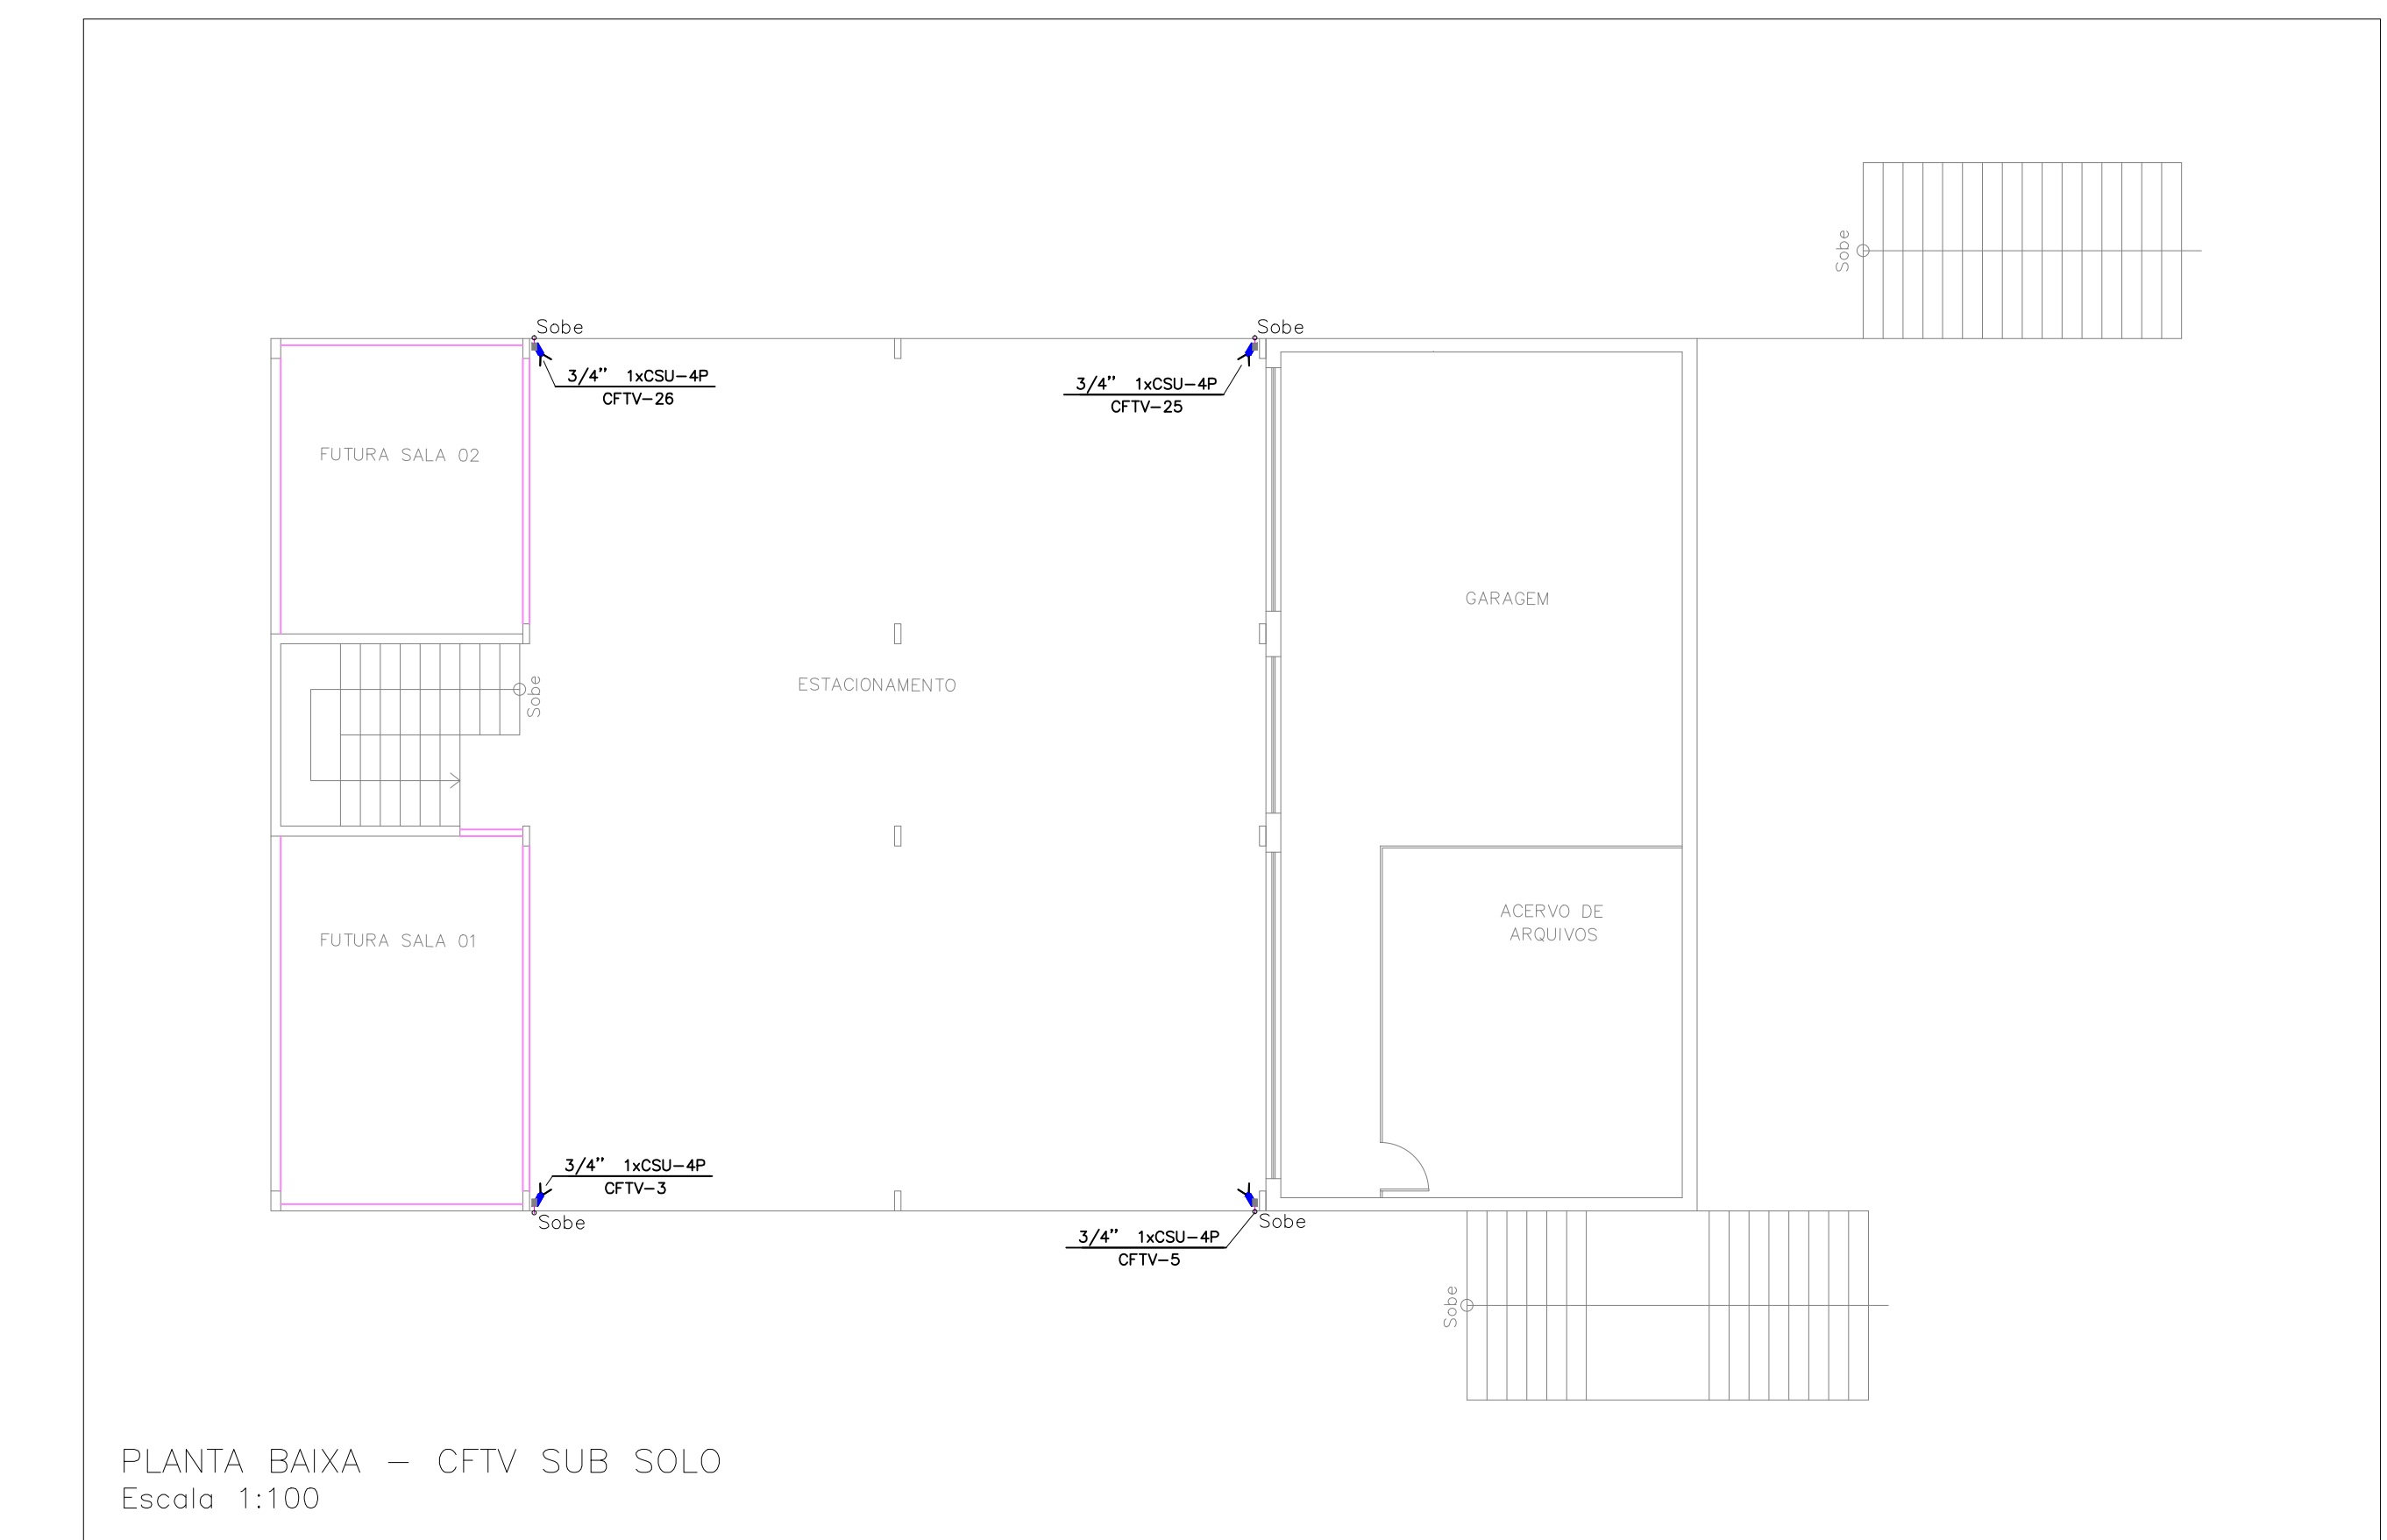

PLANTA BAIXA - CFTV
Escala 1:50

PLANTA BAIXA - CFTV SUB SOLO
Escala 1:100

DETALHE 5 - RACK

SÍMBOLO	DESCRIÇÃO	OBS.
	CÂMERA DE SEGURANÇA	
	RACK 10U	CONFORME DETALHE 5
	ELETRÓDUTO 3/4" PELO TETO E/OU PAREDE	
	ELETRÓDUTO 1" SOBREPOR	
	ELETRICALHA 60X50 PELO TETO	

NOTAS:
 1. INSTALAR DVR NO RACK
 2. AS CAMERAS SERÃO IP
 3. CABEAMENTO ESTRUTURADO

DO	03/09/2021	EMISSÃO INICIAL	Alisson
TIPO	PROJ	MODIFICAÇÃO	RESPONSÁVEL

ARQUITETURA

EMPRESAMENTO:

CAMARA MUNICIPAL
 AMÉRICO BRASILENSE / SP

ESCALA
IND.

CONTEÚDO
PLANTA-BAIXA: CFTV

FASE
LIBERADO OBRA

DISCIPLINA
CFTV

ARQUIVO
CM-CFTV-008-R00

FOLHA
8

REVISÃO
00

EMISSÃO ANUAL
26/08/2021